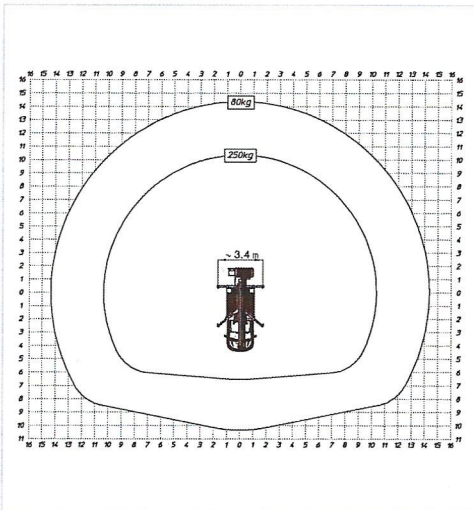

MZ250

IRONIKA

MULTITEL PAGLIERO S.P.A.

Strada Statale, 114
12030 MANTA (CN) - ITALY
Tel. +39 0175 255211 - Fax +39 0175 255255
info@pagliero.com

Filiali

Corso Piemonte, 54
10099 S.MAURO T.SE (TO) - ITALY
Tel. +39 011 2236792 - Fax +39 011 2236761
Via dell'Offelera, 106
20861 BRUGHERIO (MB) - ITALY
Tel. +39 039 883393/4 - Fax +39 039 2872140