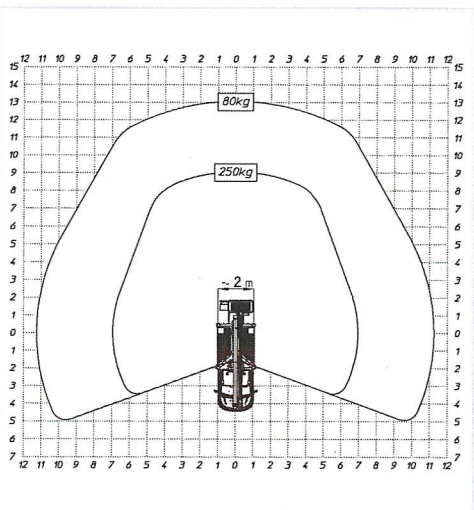

MZ250

IRONIKA

MULTITEL PAGLIERO S.P.A.

Strada Statale, 114
12030 MANTA (CN) - ITALY
Tel. +39 0175 255211 - Fax +39 0175 255255
info@pagliero.com

Filiali

Corso Piemonte, 54
10099 S.MAURO T.SE (TO) - ITALY
Tel. +39 011 2236792 - Fax +39 011 2236761
Via dell'Offelera, 106
20861 BRUGHERIO (MB) - ITALY
Tel. +39 039 883393/4 - Fax +39 039 2872140