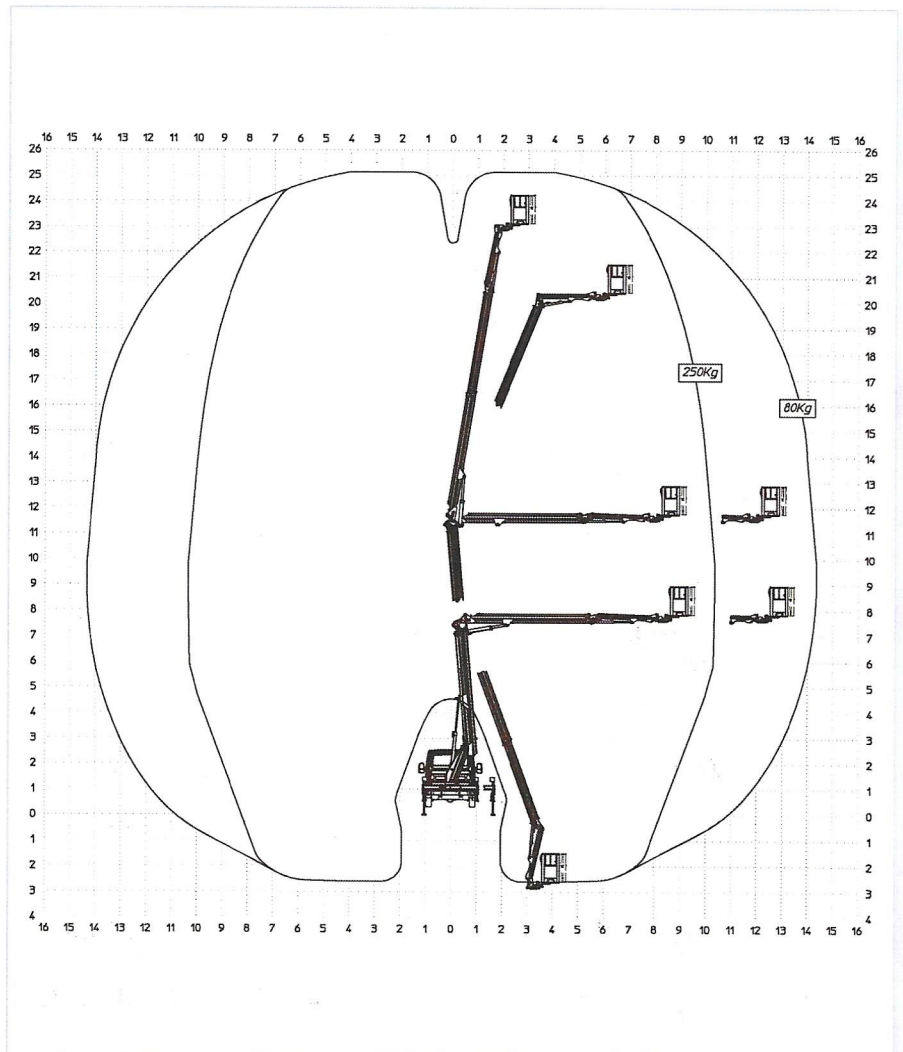

MZ250

IRONIKA

MULTITEL PAGLIERO S.P.A.

Strada Statale, 114
12030 MANTA (CN) - ITALY
Tel. +39 0175 255211 - Fax +39 0175 255255
info@pagliero.com

Filiali

Corso Piemonte, 54
10099 S.MAURO T.SE (TO) - ITALY
Tel. +39 011 2236792 - Fax +39 011 2236761
Via dell'Offelera, 106
20861 BRUGHERIO (MB) - ITALY
Tel. +39 039 883393/4 - Fax +39 039 2872140