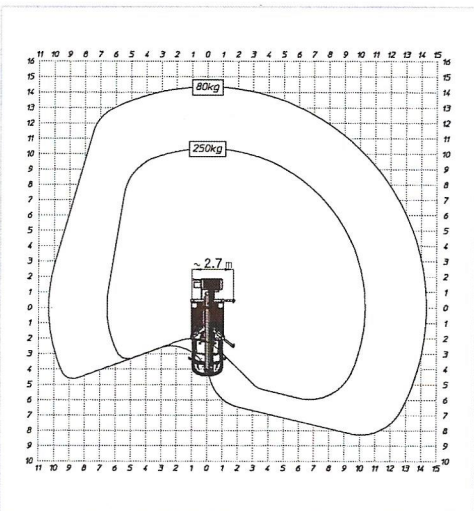

MZ250

IRONIKA

MULTITEL PAGLIERO S.P.A.

Strada Statale, 114
12030 MANTA (CN) - ITALY
Tel. +39 0175 255211 - Fax +39 0175 255255
info@pagliero.com

Filiali

Corso Piemonte, 54
10099 S.MAURO T.SE (TO) - ITALY
Tel. +39 011 2236792 - Fax +39 011 2236761
Via dell'Offelera, 106
20861 BRUGHERIO (MB) - ITALY
Tel. +39 039 883393/4 - Fax +39 039 2872140